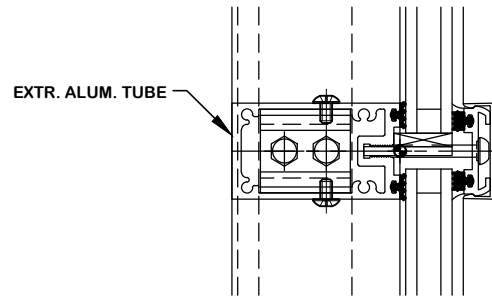

1 END RAFTER
R-3 SCALE: 3" = 1'-0"

2 RAFTER
R-3 SCALE: 3" = 1'-0"

3 SASH
R-3 SCALE: 3" = 1'-0"

4 CROSSBAR
R-3 SCALE: 3" = 1'-0"

6 END RAFTER
R-3 SCALE: 3" = 1'-0"

5 CURB
R-3 SCALE: 3" = 1'-0"

SUPER SKY PRODUCTS ENTERPRISES, LLC