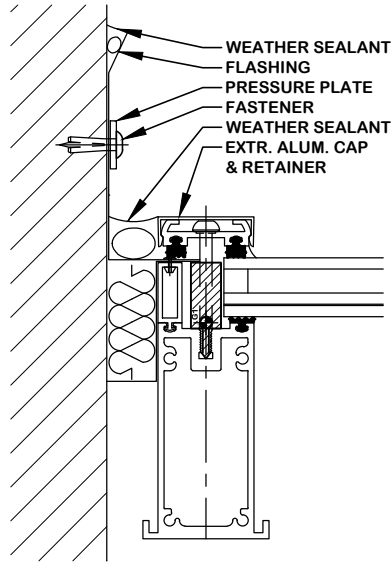

1 END RAFTER
R-3 SCALE: 3" = 1'-0"

2 RAFTER
R-3 SCALE: 3" = 1'-0"

3 SASH
R-3 SCALE: 3" = 1'-0"

4 CROSSBAR
R-3 SCALE: 3" = 1'-0"

6 END RAFTER
R-3 SCALE: 3" = 1'-0"

5 CURB
R-3 SCALE: 3" = 1'-0"

SUPER SKY PRODUCTS ENTERPRISES, LLC